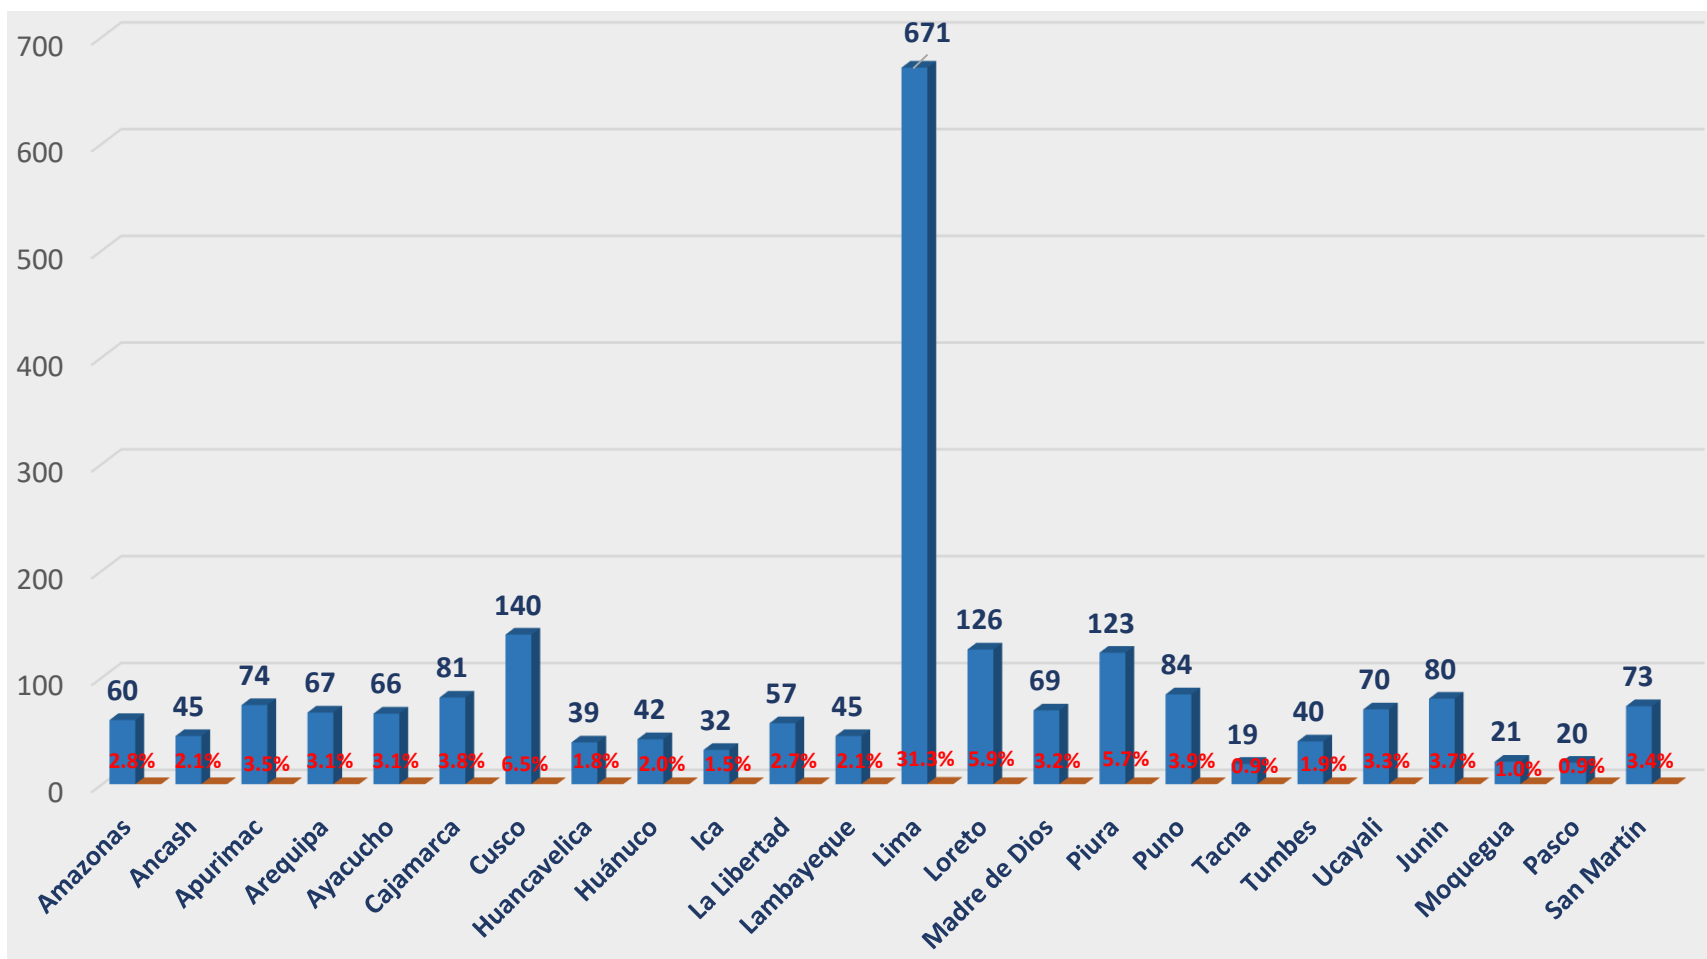

## ÍNDICE DE CONCENTRACIÓN DE LOS PROYECTOS DE COOPERACIÓN INTERNACIONAL POR REGIÓN. 2020 (PORCENTAJE DEL TOTAL DE PROYECTOS)

Fuente: Agencia Peruana de Cooperación Internacional APCI