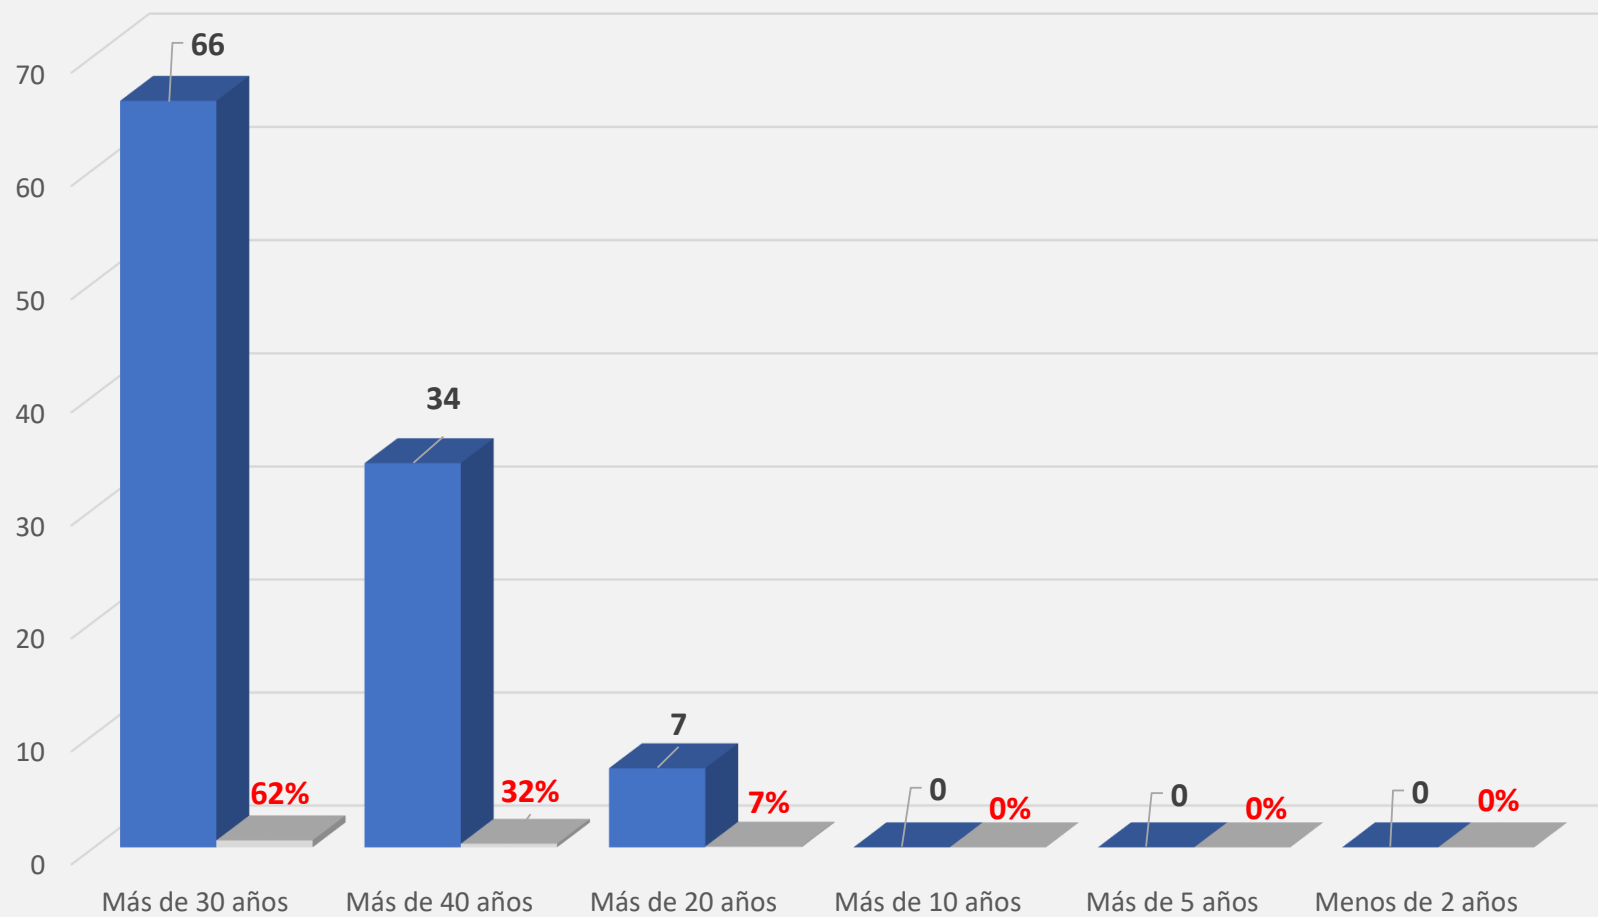

## TIEMPO TOTAL DE SERVICIOS DE LOS EMBAJADORES EN ACTIVIDAD Al 01 de enero de 2019

Fuente: MRE  
Elaboración: ILADIR/MCC