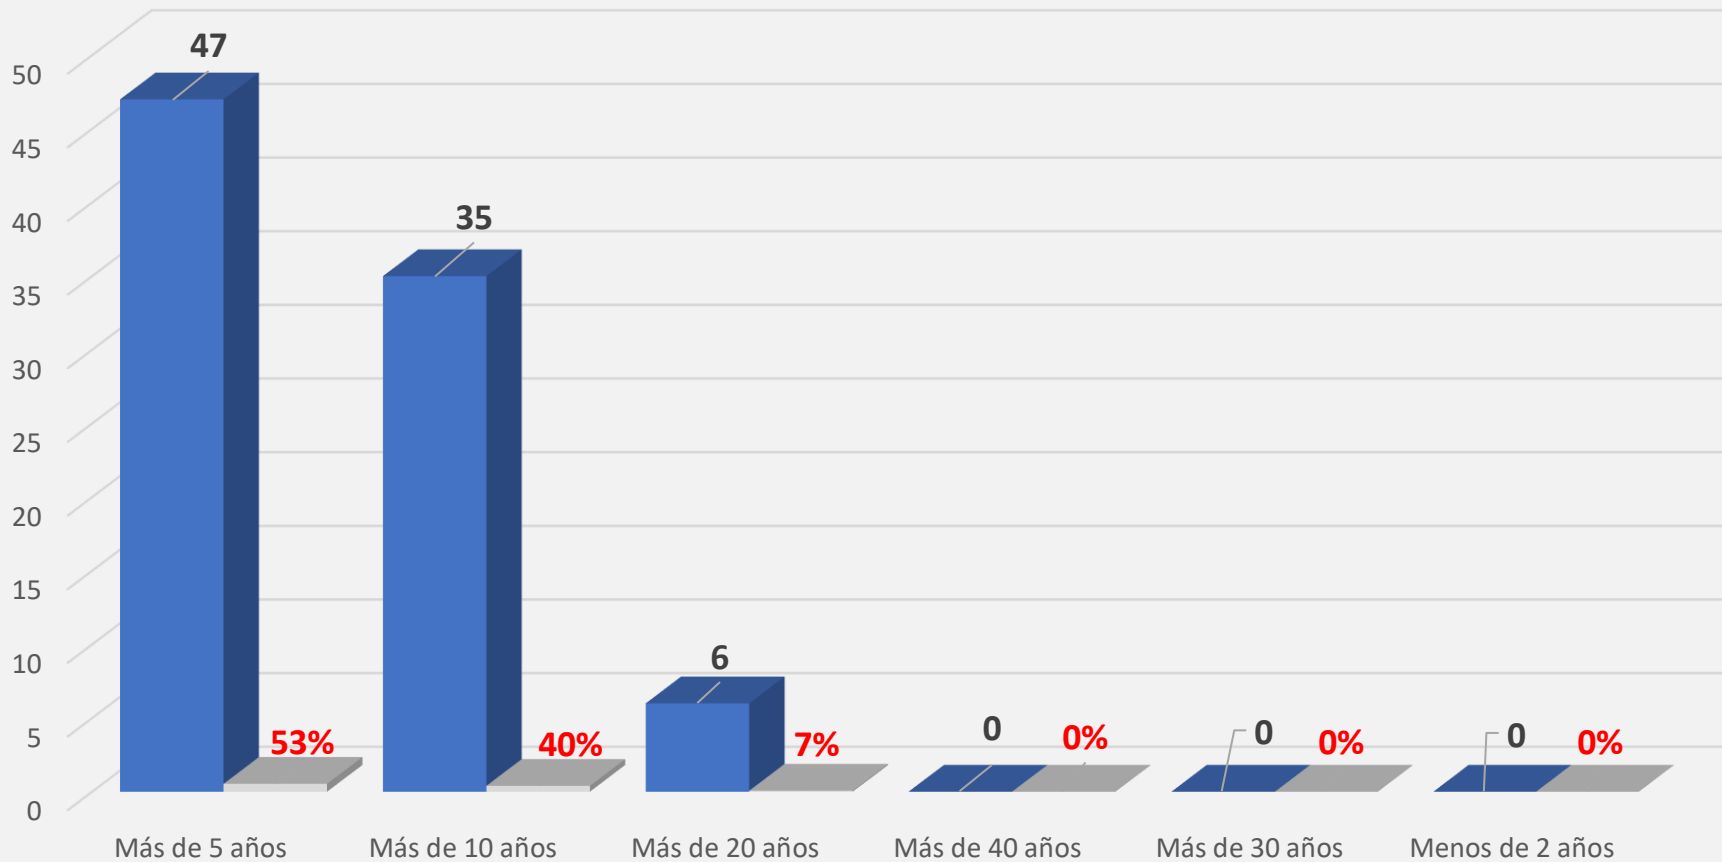

TIEMPO TOTAL DE SERVICIOS DE LOS PRIMEROS SECRETARIOS EN ACTIVIDAD Al 01 de enero de 2019

Fuente: MRE
Elaboración: ILADIR/MCC