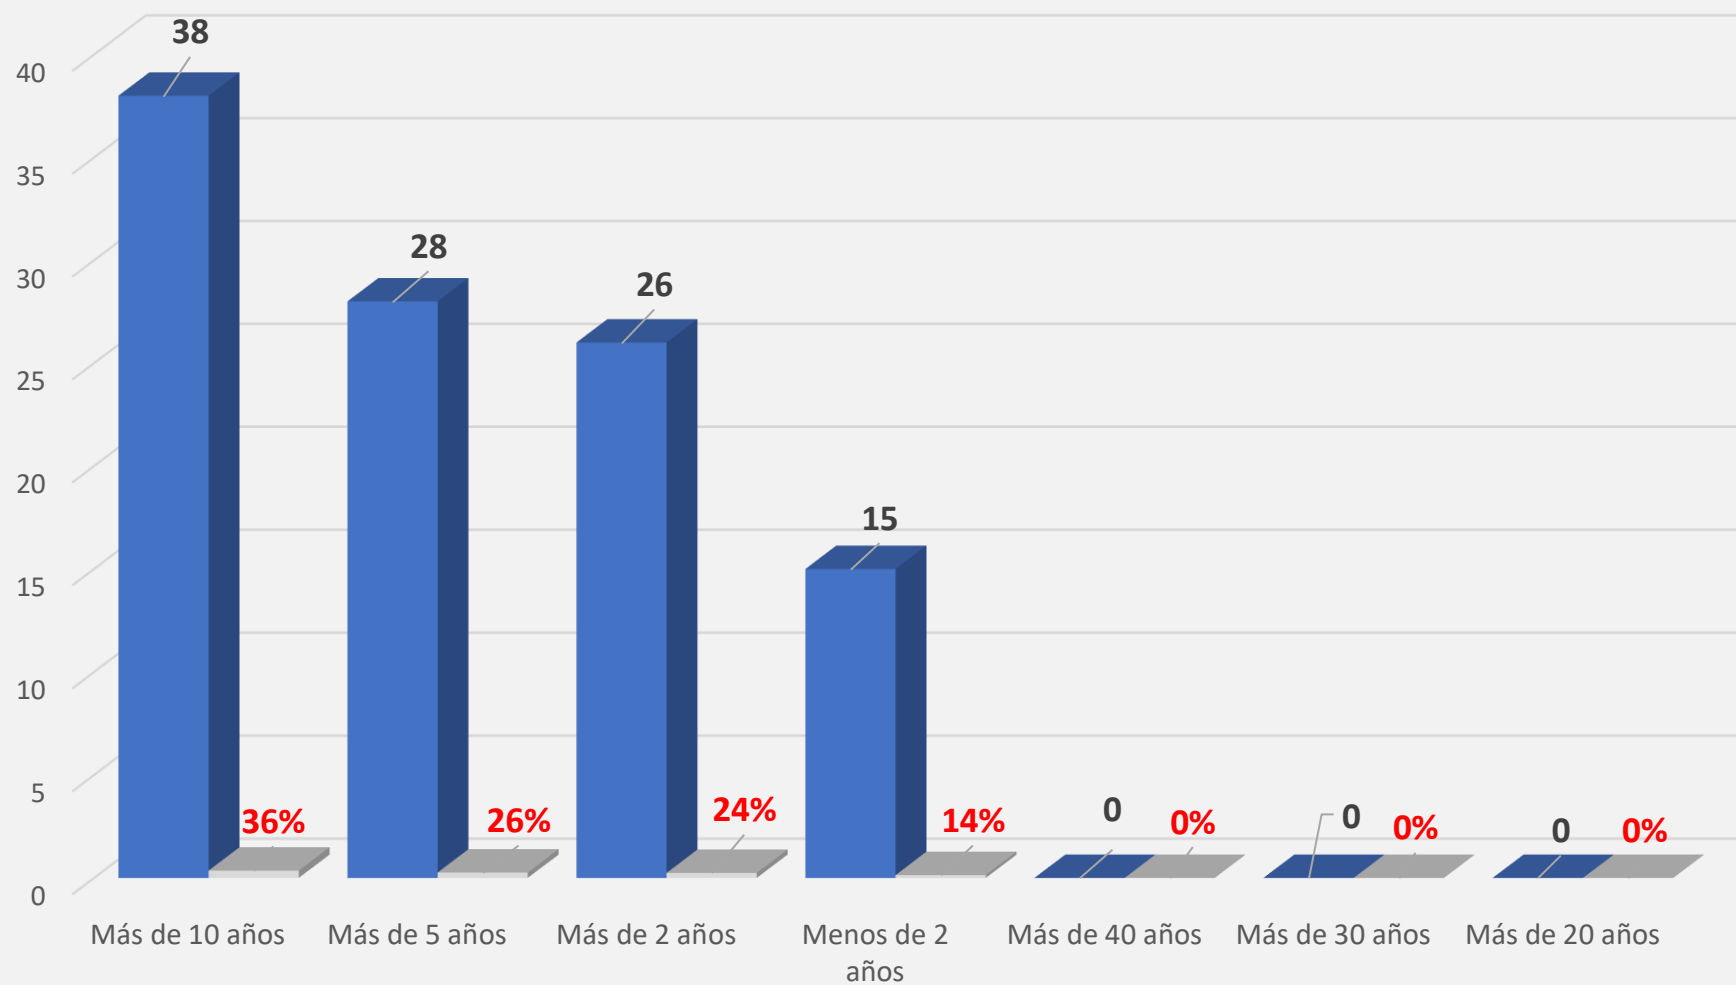

TIEMPO DE SERVICIOS DE LOS EMBAJADORES EN LA CATEGORÍA Al 01 de enero de 2019

Fuente: MRE
Elaboración: ILADIR/MCC