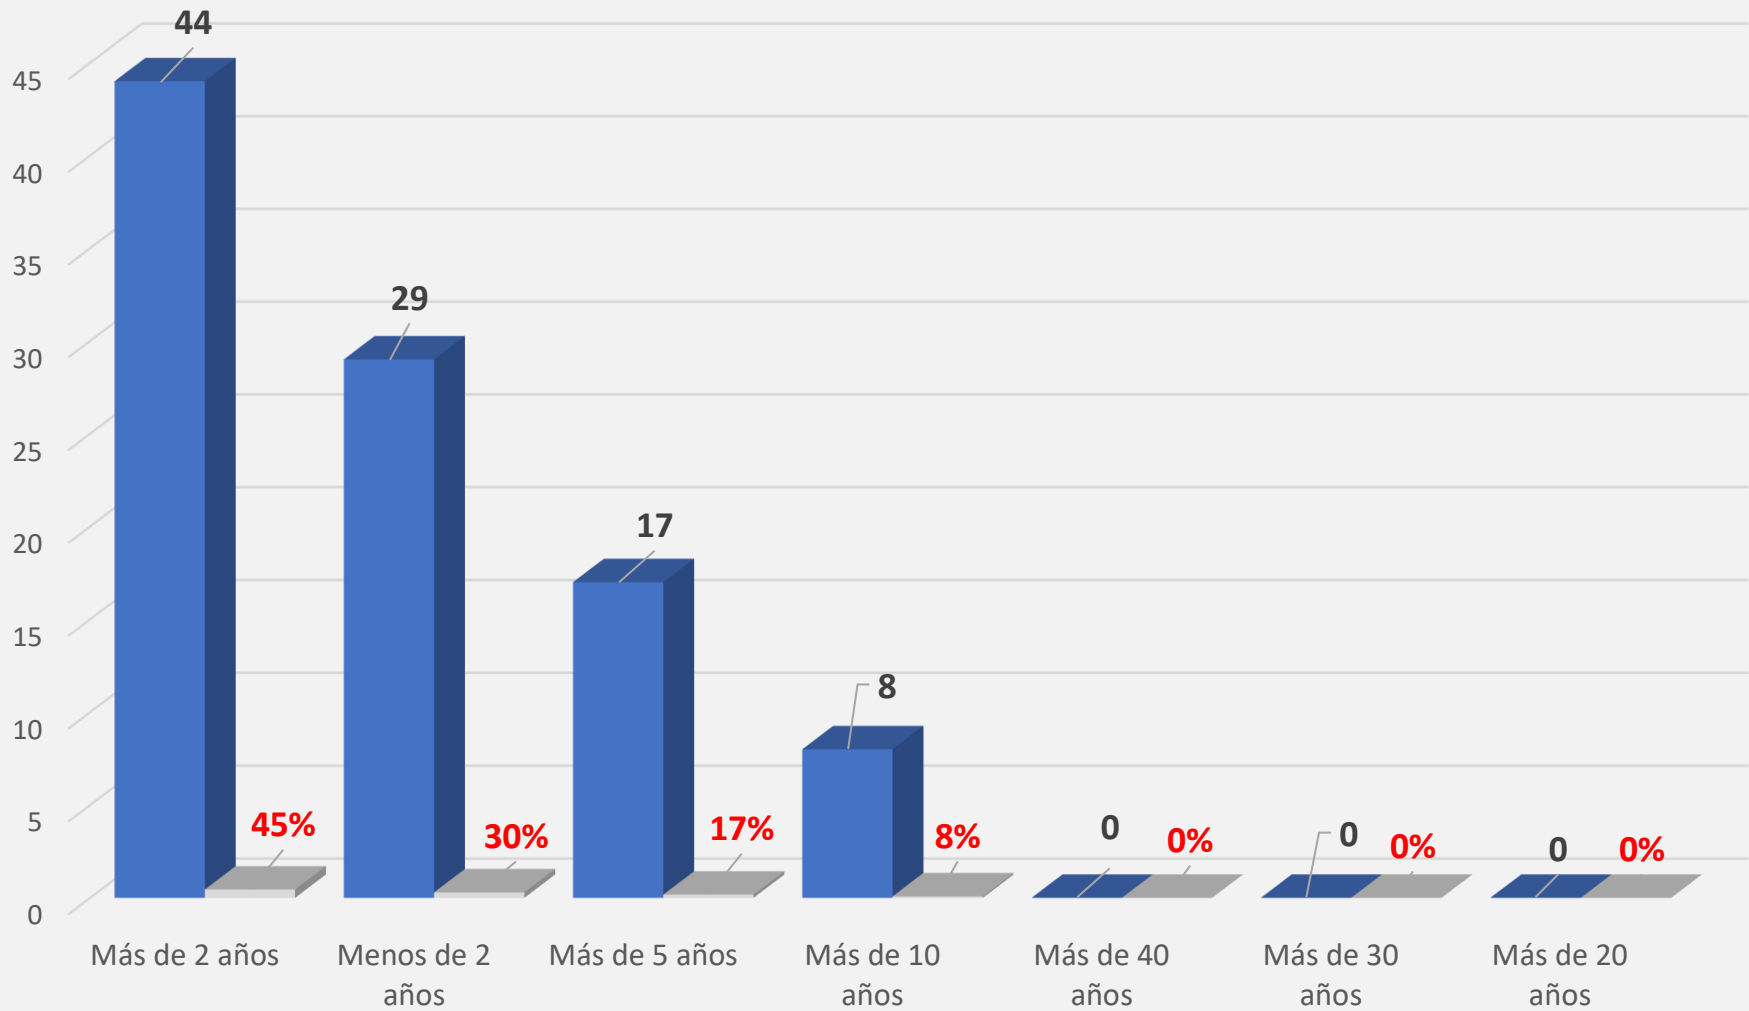

TIEMPO DE SERVICIOS DE LOS CONSEJEROS EN LA CATEGORÍA Al 01 de enero de 2019

Fuente: MRE
Elaboración: ILADIR/MCC