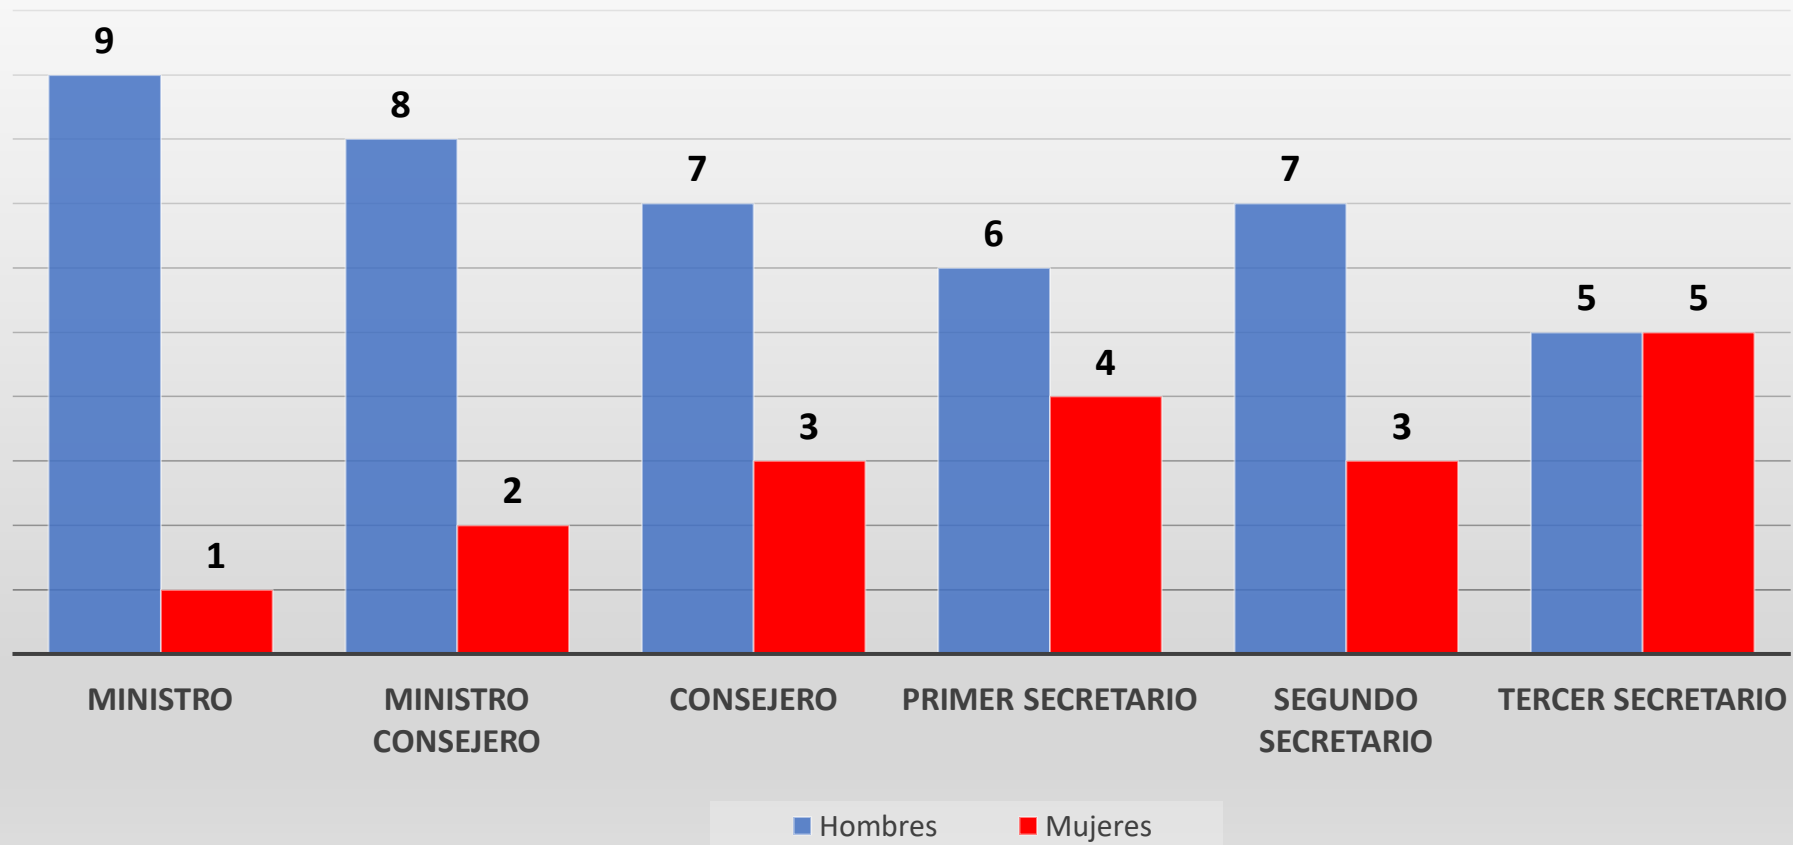

ESTRUCTURA DE GÉNERO DEL ORDEN DE MÉRITO REGISTRADO EN EL ESCALAFÓN DE LOS FUNCIONARIOS QUE SE PRESENTAN AL ASCENSO POR PRIMERA VEZ

Fuente: MRE
Elaboración: ILADIR/MCC